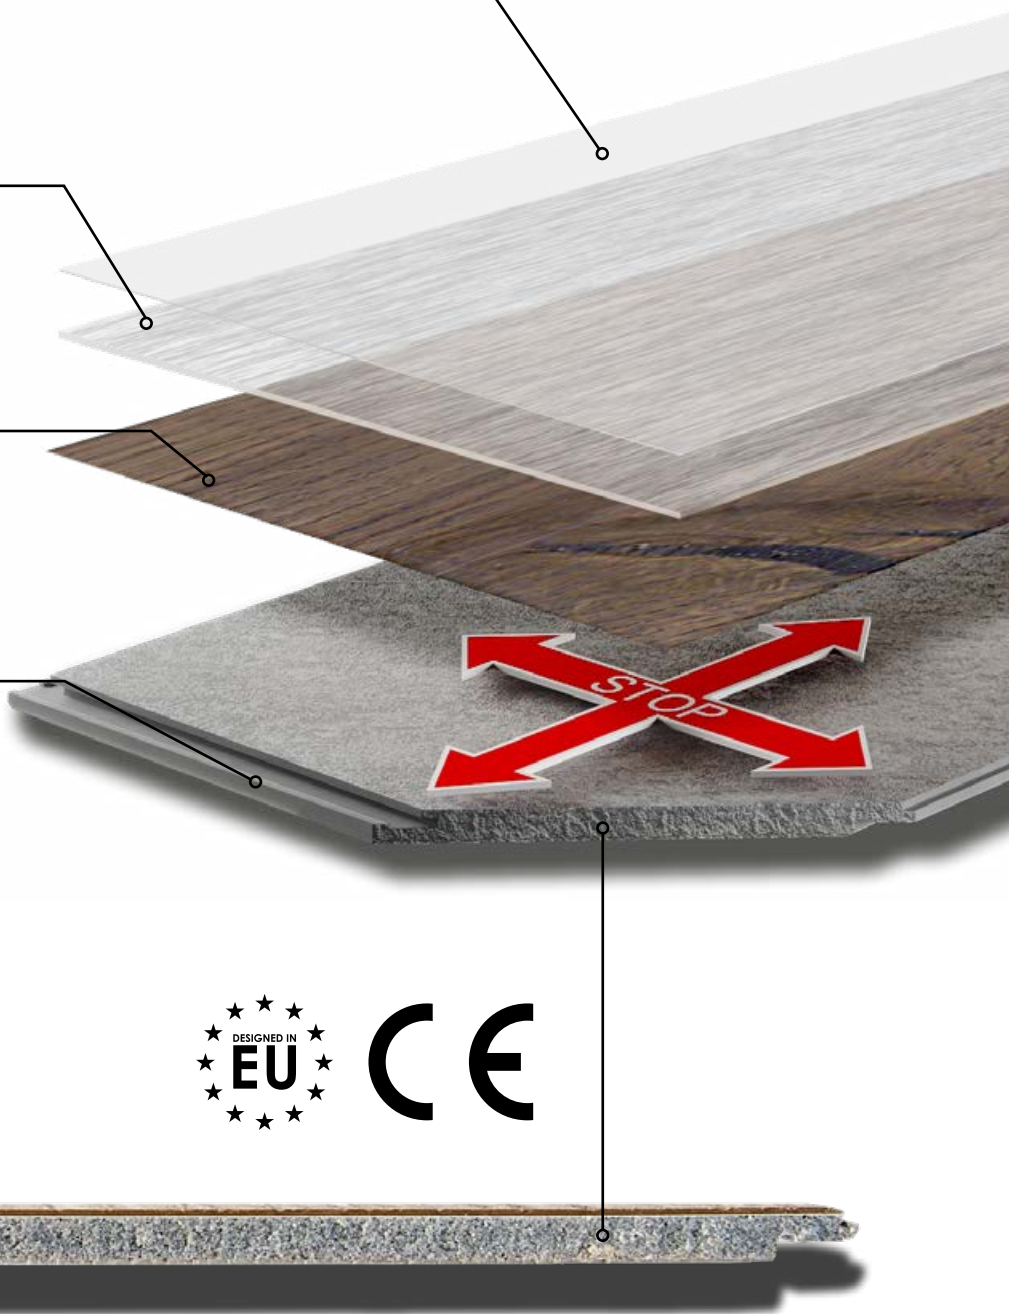

Diamond Shield

se zvýšenou odolností proti skvrnám, mikroškrábancům a intenzivnímu užívání.

TiODSi YUWYD

z odolného, transparentního vinylu. Voděodolná, s dokonale reprodukovanou strukturou dřeva.

Dekorativní vrstva

vyrobená technologií dokonalé imitace dřeva ve vysokém rozlišení.

Spodní vrstva

vyrobené technologií z minerálního jádra ECO STONE, s velmi vysokou tepelnou vodivostí. Voděodolná a zajišťující extrémní pevnost a rozměrovou stabilitu podlahy.

dokonalá
imitace
přírody

stabilní
konstrukce

na podlahové
topení

100%
voděodolná

mikrofáze

Barlinek

+420 739 693 374
info@barlinek.cz
www.barlinek.cz

SCScertified